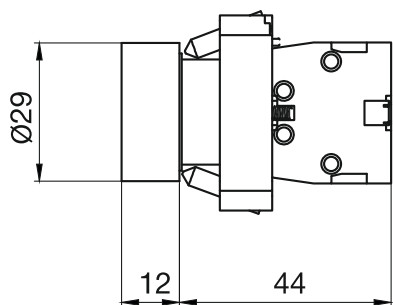

Кнопки управления BV2

Плоская

Грибок «СТОП»

Грибок «СТОП» с ключом

Двойная «ПУСК-СТОП»